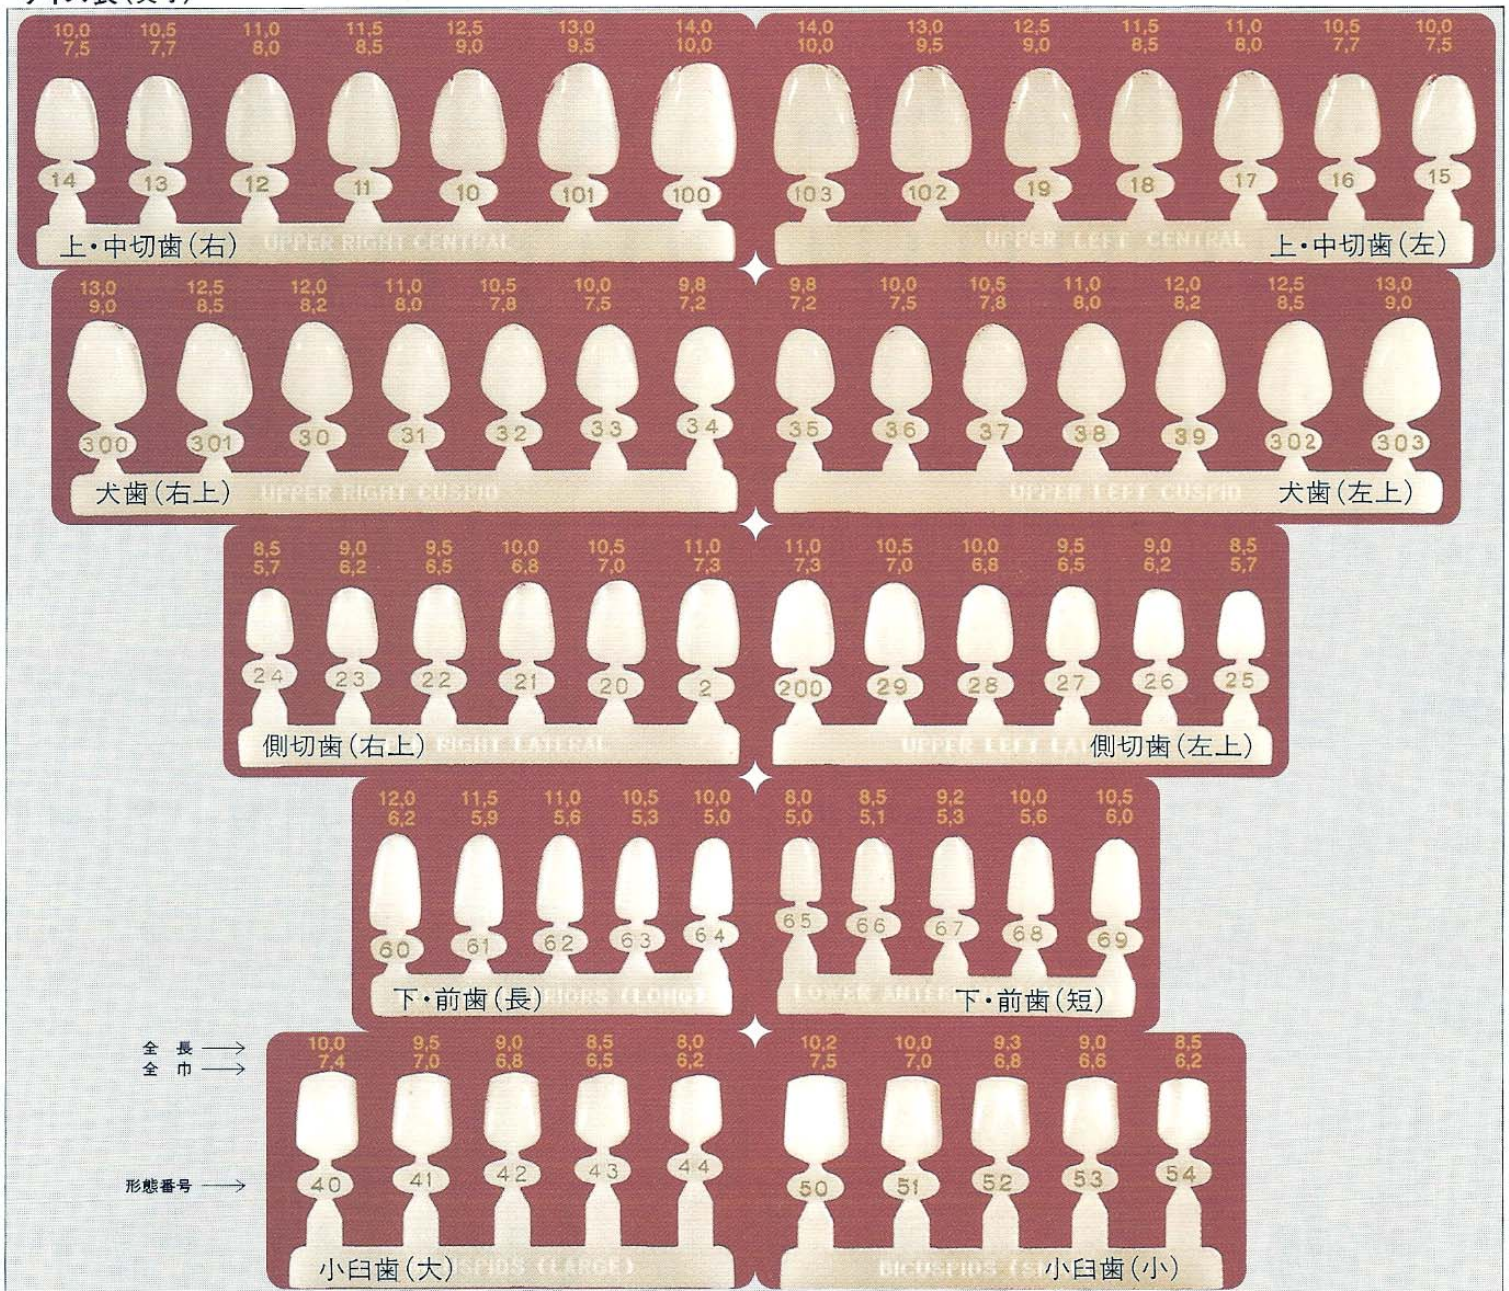

サイズ表(実寸)

日本総代理店

株式会社 エスエスデンタル

〒460 名古屋市中区上前津2丁目4-20 ☎(052)331-2438

東京営業所 〒101 東京都千代田区外神田5-1-13 ☎(03)3836-2966