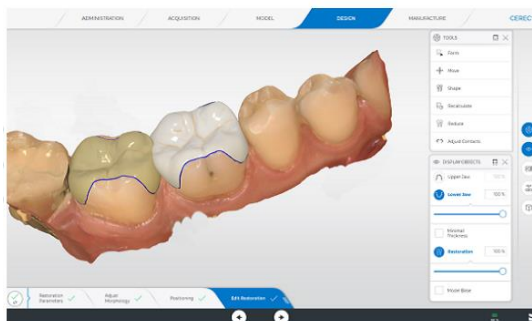

株式会社シラネ岐阜・一宮支店 新オープン記念展示会

日時：2022年3月10日（木）

時間：10:00～16:00

会場：株式会社シラネ

住所：一宮市木曾川町里小牧字山方1-7

参加費：無料

主催・問い合わせ
株式会社シラネ

お申込みフォーム

必要事項をご記入の上、FAXにてお申し込みください。

岐阜（営）FAX:0586-82-1128

一宮（営）FAX:0586-82-1108