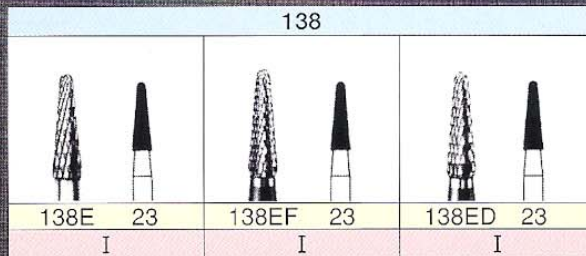

エメスコ スーパーカッター

技工用カーバイトカッター
made in Germany

EMESCO SUPER CUTTER は独自の焼結製法により非常にスムーズな表面と高い曲げ強度を実現。時間を掛け入念に削り出された鋭利で強靱なブレードは様々な技工作業をしっかりサポートします。厳しい品質管理の下に、7回以上に及ぶ検査をクリアしたものにだけ「**SUPER CUTTER**」とシャフトにレーザー刻印されます。快適な切削性能と優れた耐久性を実感してください。