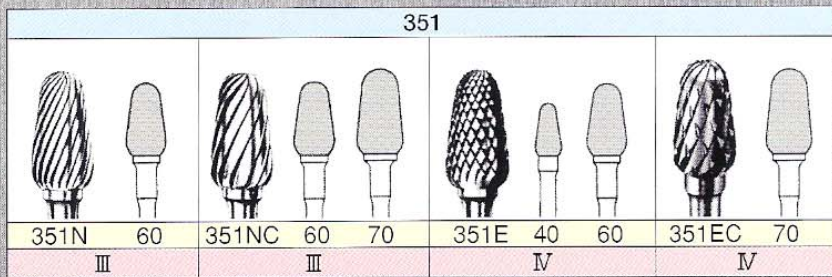

エメスコ スーパーカッター

技工用カーバイトカッター
made in Germany

EMESCO SUPER CUTTER は独自の焼結製法により非常にスムーズな表面と高い曲げ強度を実現。時間を掛け入念に削り出された鋭利で強靱なブレードは様々な技工作業をしっかりサポートします。厳しい品質管理の下に、7回以上に及ぶ検査をクリアしたものにだけ「**SUPER CUTTER**」とシャフトにレーザー刻印されます。快適な切削性能と優れた耐久性を実感してください。