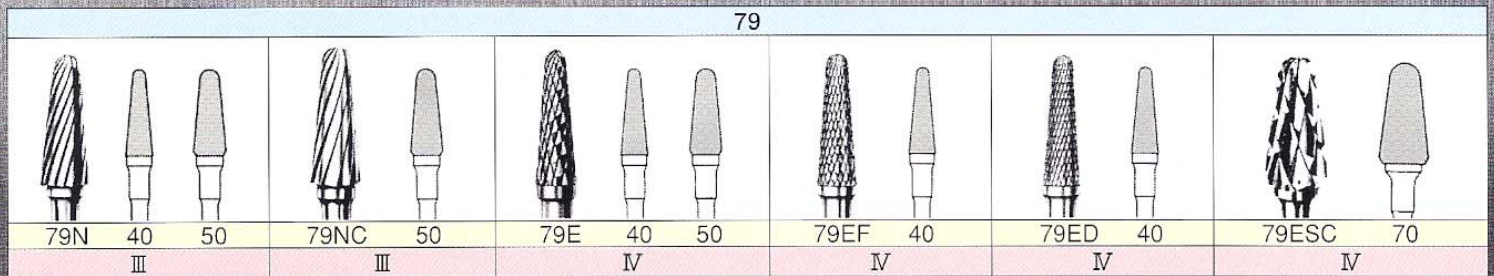

エメスコ スーパーカッター

技工用カーバイトカッター
made in Germany

EMESCO SUPER CUTTER は独自の焼結製法により非常にスムーズな表面と高い曲げ強度を実現。時間を掛け入念に削り出された鋭利で強靱なブレードは様々な技工作業をしっかりサポートします。厳しい品質管理の下に、7回以上に及ぶ検査をクリアしたものにだけ「**SUPER CUTTER**」とシャフトにレーザー刻印されます。快適な切削性能と優れた耐久性を実感してください。