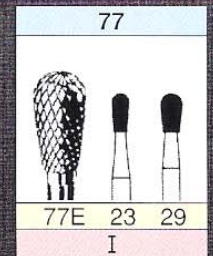

エメスコ スーパーカッター

技工用カーバイトカッター
made in Germany

EMESCO SUPER CUTTER は独自の焼結製法により非常にスムーズな表面と高い曲げ強度を実現。時間を掛け入念に削り出された鋭利で強靱なブレードは様々な技工作業をしっかりサポートします。厳しい品質管理の下に、7回以上に及ぶ検査をクリアしたものにだけ「**SUPER CUTTER**」とシャフトにレーザー刻印されます。快適な切削性能と優れた耐久性を実感してください。