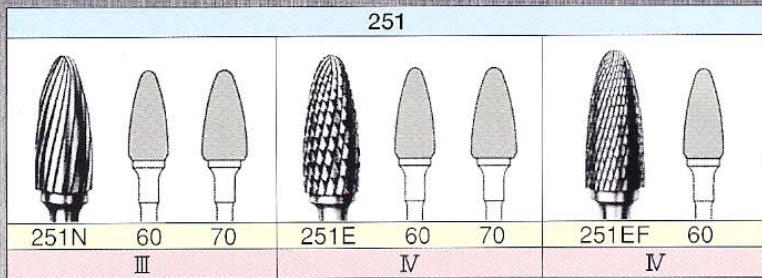

エメスコ スーパーカッター

技工用カーバイトカッター
made in Germany

EMESCO SUPER CUTTER は独自の焼結製法により非常にスムーズな表面と高い曲げ強度を実現。時間を掛け入念に削り出された鋭利で強靱なブレードは様々な技工作業をしっかりサポートします。厳しい品質管理の下に、7回以上に及ぶ検査をクリアしたものにだけ「**SUPER CUTTER**」とシャフトにレーザー刻印されます。快適な切削性能と優れた耐久性を実感してください。