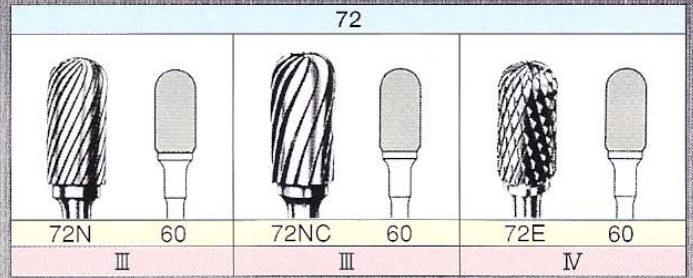

エメスコ スーパーカッター

技工用カーバイトカッター
made in Germany

EMESCO SUPER CUTTER は独自の焼結製法により非常にスムーズな表面と高い曲げ強度を実現。時間を掛け入念に削り出された鋭利で強靱なブレードは様々な技工作業をしっかりサポートします。厳しい品質管理の下に、7回以上に及ぶ検査をクリアしたものにだけ「**SUPER CUTTER**」とシャフトにレーザー刻印されます。快適な切削性能と優れた耐久性を実感してください。