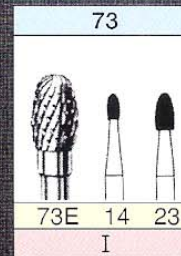

エメスコ スーパーカッター

技工用カーバイトカッター
made in Germany

EMESCO SUPER CUTTER は独自の焼結製法により非常にスムーズな表面と高い曲げ強度を実現。時間を掛け入念に削り出された鋭利で強靱なブレードは様々な技工作業をしっかりサポートします。厳しい品質管理の下に、7回以上に及ぶ検査をクリアしたものにだけ「**SUPER CUTTER**」とシャフトにレーザー刻印されます。快適な切削性能と優れた耐久性を実感してください。