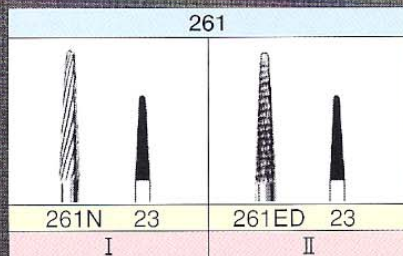

エメスコ スーパーカッター

技工用カーバイトカッター
made in Germany

EMESCO SUPER CUTTER は独自の焼結製法により非常にスムーズな表面と高い曲げ強度を実現。時間を掛け入念に削り出された鋭利で強靱なブレードは様々な技工作業をしっかりサポートします。厳しい品質管理の下に、7回以上に及ぶ検査をクリアしたものにだけ「**SUPER CUTTER**」とシャフトにレーザー刻印されます。快適な切削性能と優れた耐久性を実感してください。