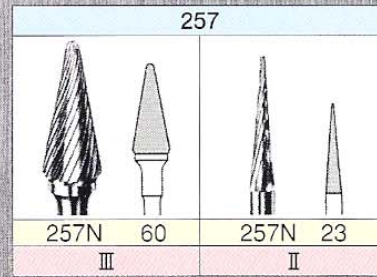

エメスコ スーパーカッター

技工用カーバイトカッター
made in Germany

EMESCO SUPER CUTTER は独自の焼結製法により非常にスムーズな表面と高い曲げ強度を実現。時間を掛け入念に削り出された鋭利で強靱なブレードは様々な技工作業をしっかりサポートします。厳しい品質管理の下に、7回以上に及ぶ検査をクリアしたものにだけ「**SUPER CUTTER**」とシャフトにレーザー刻印されます。快適な切削性能と優れた耐久性を実感してください。